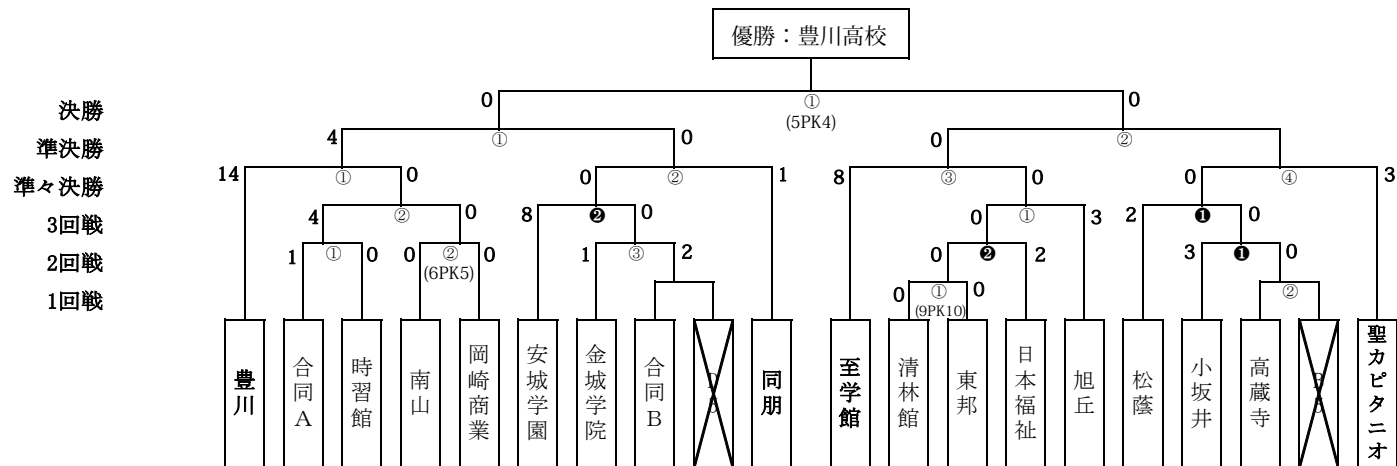

# 第80回 愛知県高等学校総合体育大会 女子サッカー競技

※合同A：刈谷北・若宮商業 ※合同B：市邨・岩倉総合・春日井泉・椋山女学園

1回戦 5月3日(日)

< 会場：清林館 > 本部：清林館

a 第①試合 10:00 清林館 0(9PK10)0 東邦

2回戦 5月5日(火)

< 会場：豊川サッカー場 > 本部：時習館

b 第①試合 10:30 合同A 1-0 時習館  
c 第②試合 12:15 南山 0(6PK5)0 岡崎商業  
d 第③試合 14:00 金城学院 1-2 合同B