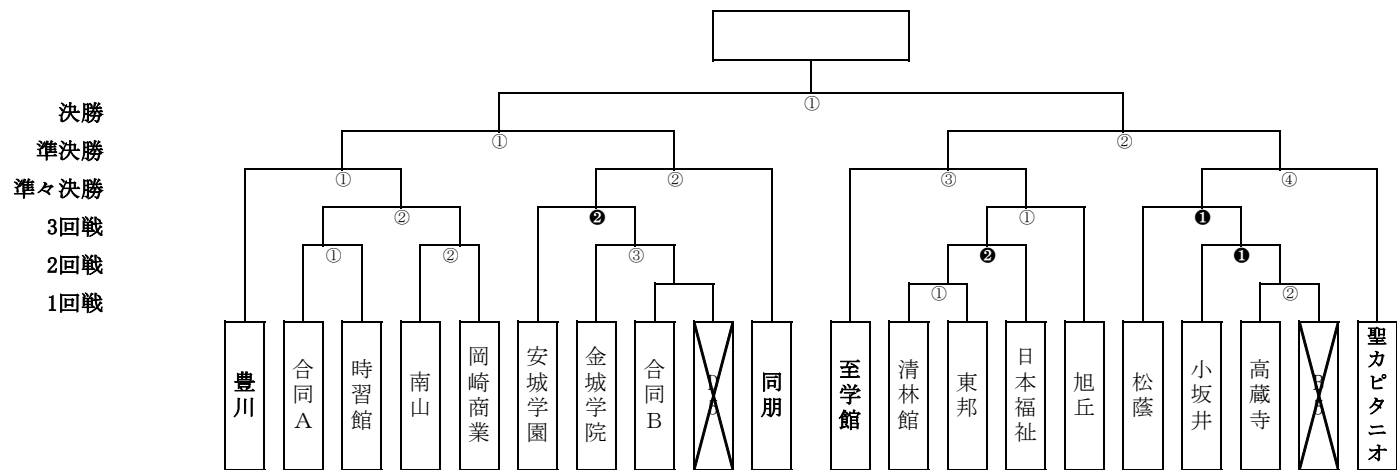

第80回 愛知県高等学校総合体育大会 女子サッカー競技

※合同A：刈谷北・若宮商業 ※合同B：市邨・岩倉総合・春日井泉・椚山女学園

1回戦 5月3日(日)

< 会場：清林館 > 本部：清林館

a 第①試合 10:00 清林館 0(9PK10)0 東邦

2回戦 5月5日(火)

< 会場：豊川サッカー場 > 本部：時習館

b 第①試合 10:30 合同A 1-0 時習館
 c 第②試合 12:15 南山 0(6PK5)0 岡崎商業
 d 第③試合 14:00 金城学院 1-2 合同B

2回戦 5月10日(日)

< 会場：ララポルト > 本部：小坂井

e 第①試合 10:30 小坂井 3-0 高蔵寺
 f 第②試合 12:15 東邦 0-2 日本福祉

3回戦 5月16日(土)

< 会場：旭丘 > 本部：旭丘

g 第①試合 10:00 日本福祉 - 旭丘
 h 第②試合 11:45 合同A - 南山

< 会場：松蔭 > 本部：松蔭

i 第①試合 10:00 松蔭 - 小坂井
 j 第②試合 11:45 安城学園 - 合同B

< 会場：テラスポE > 本部：

q 第①試合 10:30 o勝 - p勝