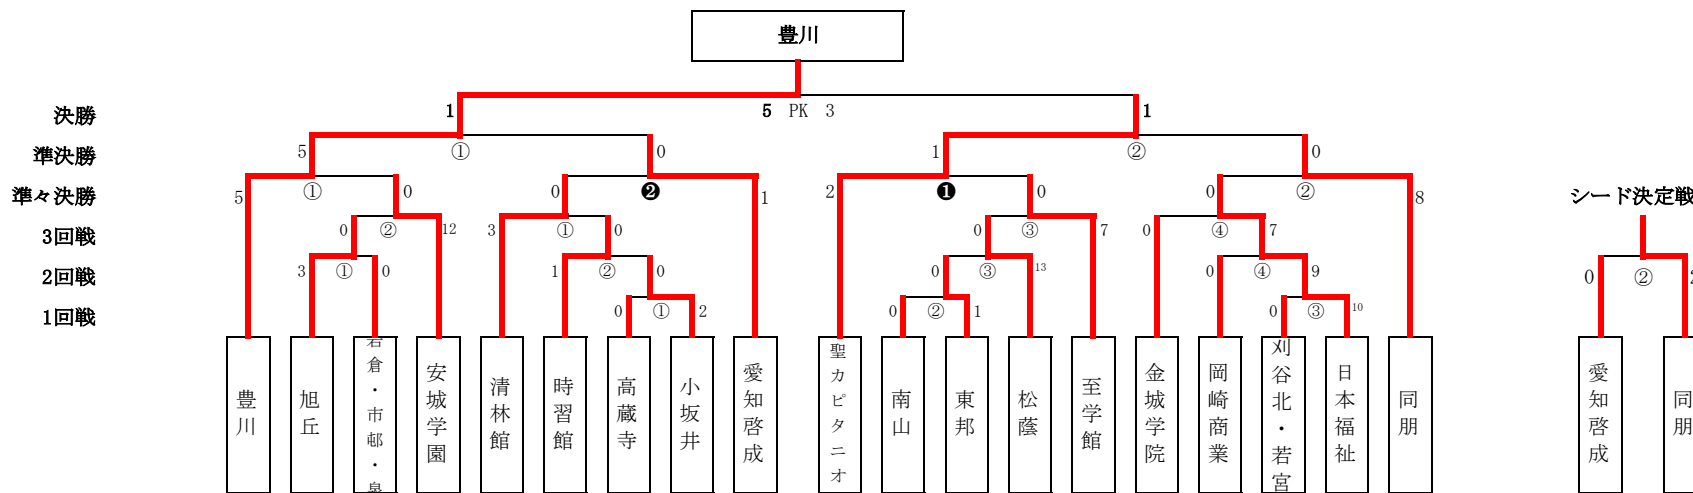

# 2024東横INN名古屋名駅南CUP 兼 第33回全日本高等学校女子サッカー選手権大会愛知県大会

1回戦 9月16日(月)

< 会場: FBC愛西 > 本部: 南山  
 第①試合 10:00~ 高蔵寺 0 - 2 小坂井  
 第②試合 11:45~ 南山 0 - 1 東邦  
 第③試合 13:30~ 刈谷北・若宮 0 - 10 日本福祉  
 ※予備日 9月23日(月) 東海市元浜グラウンド

2回戦 9月28日(土)

< 会場: 口輪義運動公園 > 本部: 岩倉・市邨・泉/岡崎商業  
 第①試合 9:45~ 旭丘 3 - 0 岩倉・市邨・泉  
 第②試合 11:30~ 時習館 1 - 0 小坂井  
 第③試合 13:15~ 岡崎商業 0 - 9 日本福祉  
 第④試合 15:00~ 松蔭 13 - 0 東邦  
 ※予備日 9月29日(日) 時習館

3回戦 10月5日(土)

< 会場: 清林館 > 本部: 清林館/至学館  
 第①試合 9:30~ 清林館 3 - 0 時習館  
 第②試合 11:45~ 安城学園 12 - 0 旭丘  
 第③試合 13:30~ 至学館 7 - 0 松蔭  
 第④試合 15:15~ 金城学院 0 - 7 日本福祉  
 ※予備日 10月6日(日) 時習館