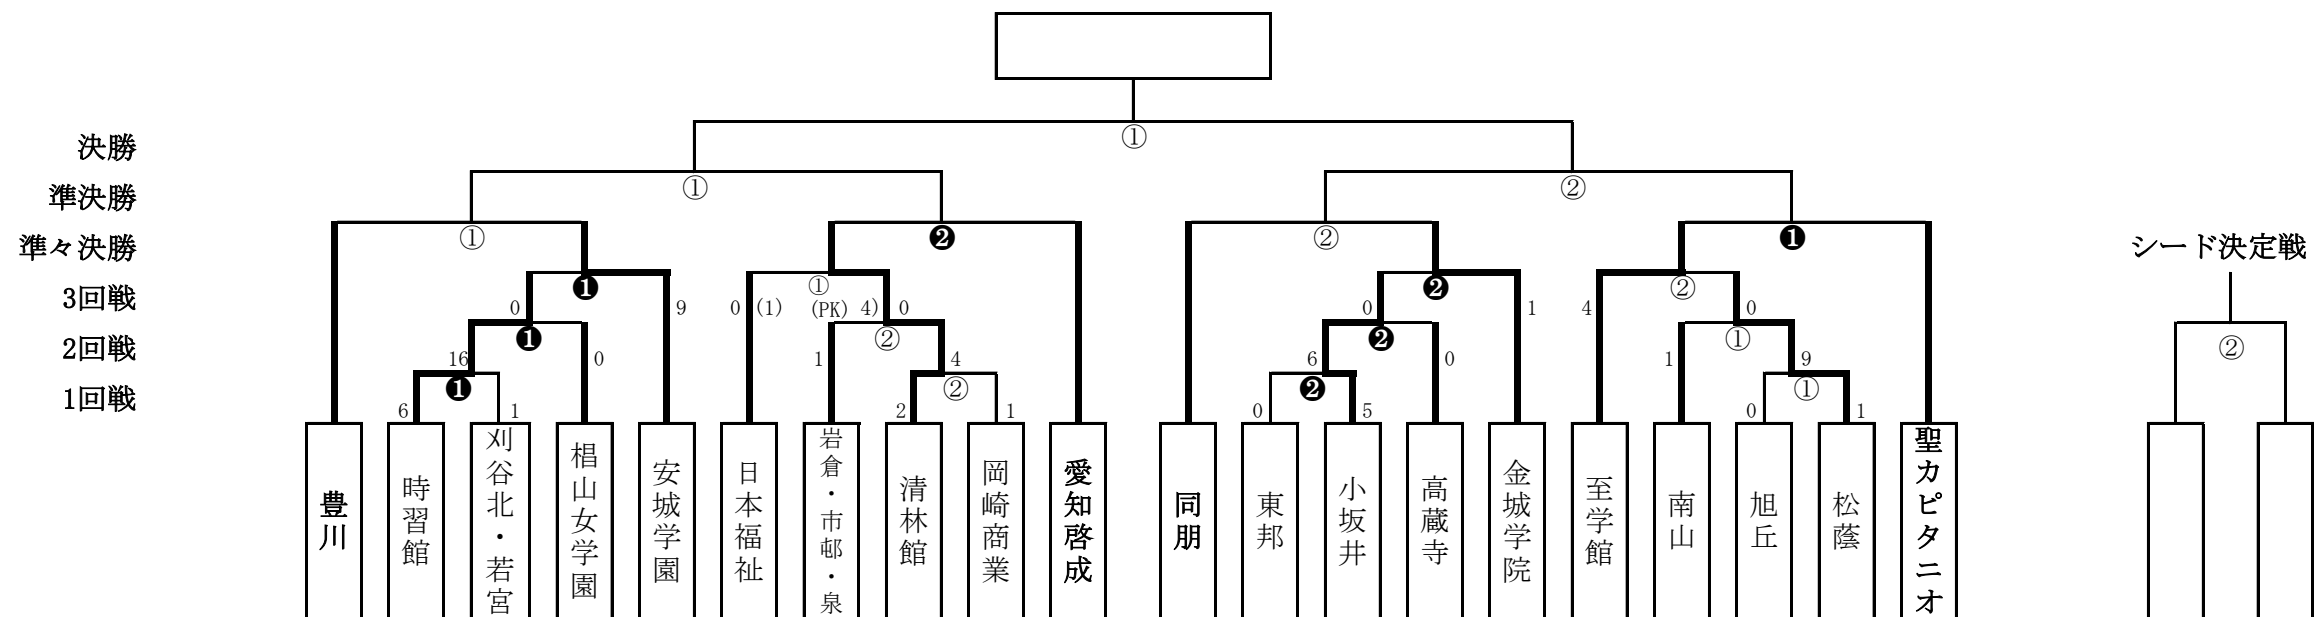

## 1回戦 4月27日(土)

< 会場：旭丘高校 >				<主審>	<副審>	<副審>	<四審>	<本部>
A	第①試合	13:00~	旭丘 0 - 1 松蔭	清林館	岡崎商業	岡崎商業	清林館	旭丘
B	第②試合	14:45~	清林館 2 - 1 岡崎商業	旭丘	松蔭	松蔭	旭丘	旭丘