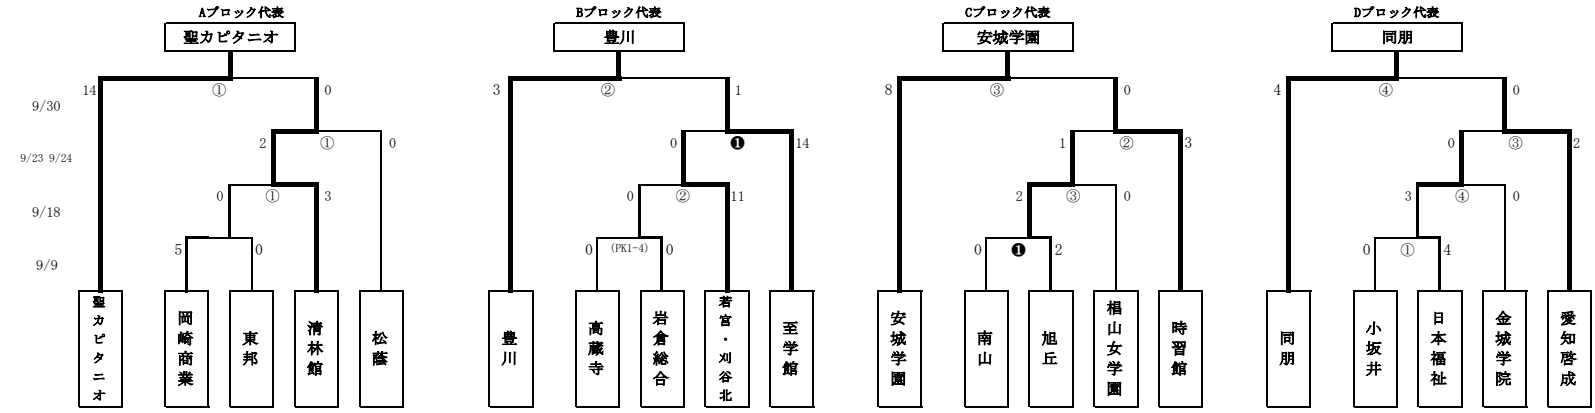

<大会予備日>

<決勝リーグ・勝ち点について>  
勝利による勝ち点…4点  
PK勝ちによる勝ち点…2点  
PK負けによる勝ち点…1点  
負けによる勝ち点…0点  
不戦勝・不戦敗による勝ち点…4点・0点  
得失点…不戦勝+3・不戦敗-3  
勝ち点と同じの場合の順位決定方法  
①得失点差  
②総得点

予選トーナメント										
1回戦 9月9日(土)										
会場:		小坂井高校		主審:		副審:		四審:		本部:
A	第①試合	10:30~	小坂井	0-4	日本福祉	安城学園	東邦	岡崎商業	岡崎商業	小坂井
B	第②試合	12:15~	岡崎商業	5-0	東邦	愛知啓成	小坂井	日本福祉	日本福祉	小坂井
会場:		旭丘高校		主審:		副審:		四審:		本部:
C	第①試合	13:00~	南山	0-2	旭丘	松蔭	高蔵寺	岩倉総合	高蔵寺	旭丘
D	第②試合	14:45~	高蔵寺	0-0 (1-4)	岩倉総合	時習館	南山	旭丘	旭丘	旭丘