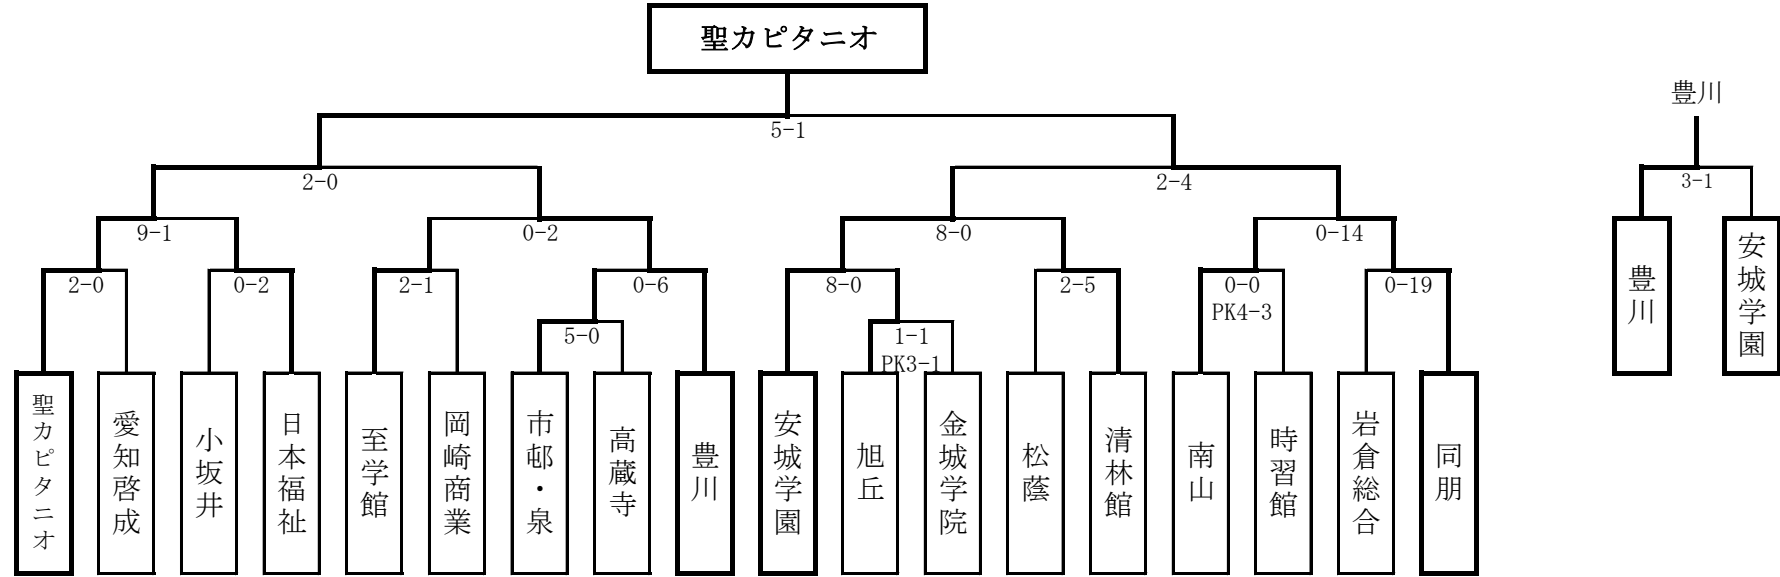

令和5年度 愛知県高等学校女子サッカー大会 結果

決勝
三決
準決勝
3回戦
2回戦
1回戦

1回戦 7月9日(日)

< 会場: 春日井泉 本部: >

第1試合 10:00~ 市邨・泉 - 高蔵寺
第2試合 11:45~ 旭丘 - 金城学院

2回戦 7月8日(土)

< 会場: 清林館 本部: >

第1試合 10:00~ 松蔭 - 清林館
第2試合 11:45~ 南山 - 時習館
第3試合 13:30~ 聖カピ - 愛知啓成